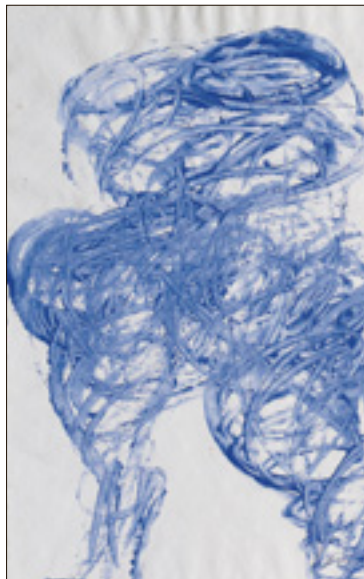

Ueli Gantner, Eisenplastiken, Relief

initiant: www.kunstgenuss.ch

UNTEN

9.-26. sept. 2010 · bülach
skulpturen bilder plastiken
www.untenoben.ch

OBEN

- silvio mattioli** eisenplastiken | bilder
- robert indermaur** bilder
- ivo soldini** skulpturen
- jacques laissue** (f) bilder
- katharina hofmann** lichtinstallationen
- franz baumberger** bilder
- katja grütter** glasobjekte
- katrin zuzáková** skulpturen | bilder
- line lindgren** plastiken
- ueli gantner** eisenplastiken | relief